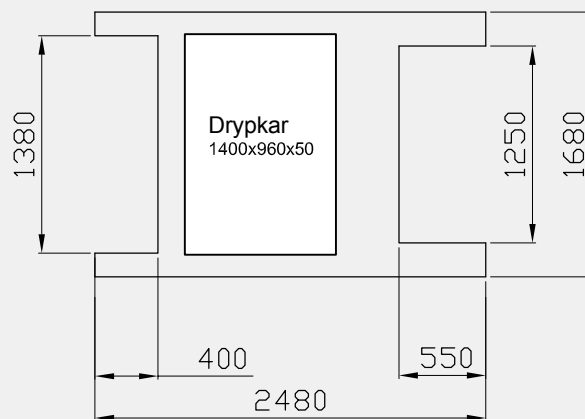

Frit dørmål
b=1500 h=1900

Beton fundament t=200 mm

TBF 400 • Tegn. nr. 10808