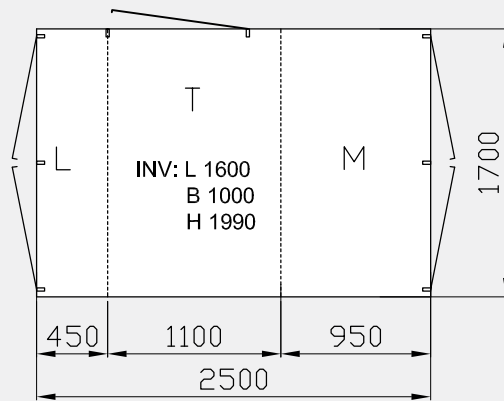

Frit dørmål
b=1500 h=1900

Beton fundament t=200 mm

TBF 400 • Tegn. nr. 10808