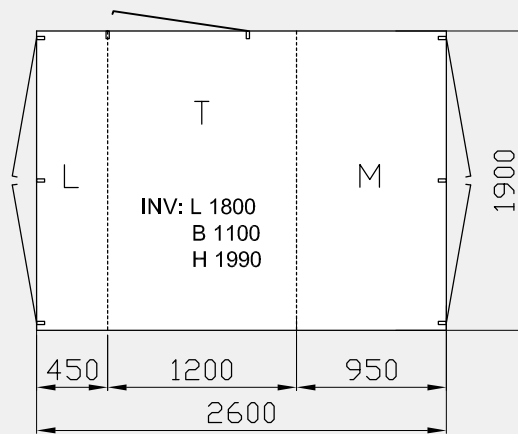

Frit dørmål
b=1700 h=1900

Beton fundament t=200 mm

TBF 630 • Tegn. nr. 10809