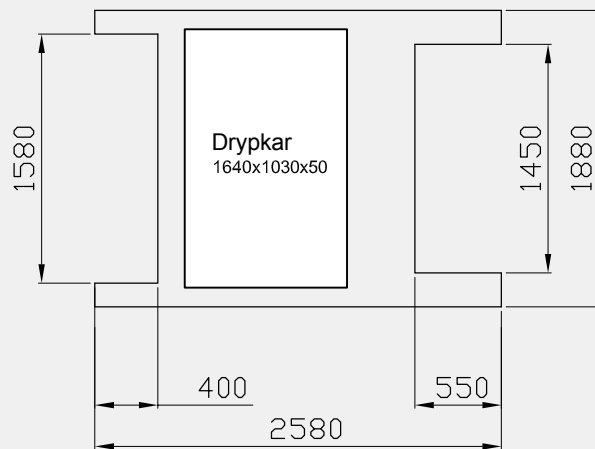

Frit dørmål
b=1700 h=1900

Beton fundament t=200 mm

TBF 630 • Tegn. nr. 10809