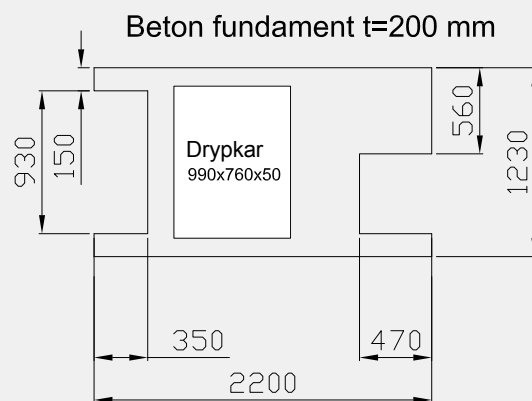

Eksempel på bestykning med mellemspændingsadskiller, m. sikringsholder, tre kabeltilslutninger, og anbringelse af afskærmningsplade

Frit dørmål
b=1060 h=1600

TBF 200 • Tegn. nr. 10806