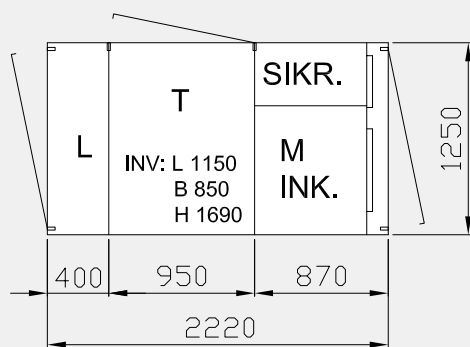

Eksempel på bestykning med mellemspændingsadskiller, m. sikringsholder, tre kabeltilslutninger, og anbringelse af afskærmningsplade

Frit dørmål
b=1060 h=1600

TBF 200 • Tegn. nr. 10806